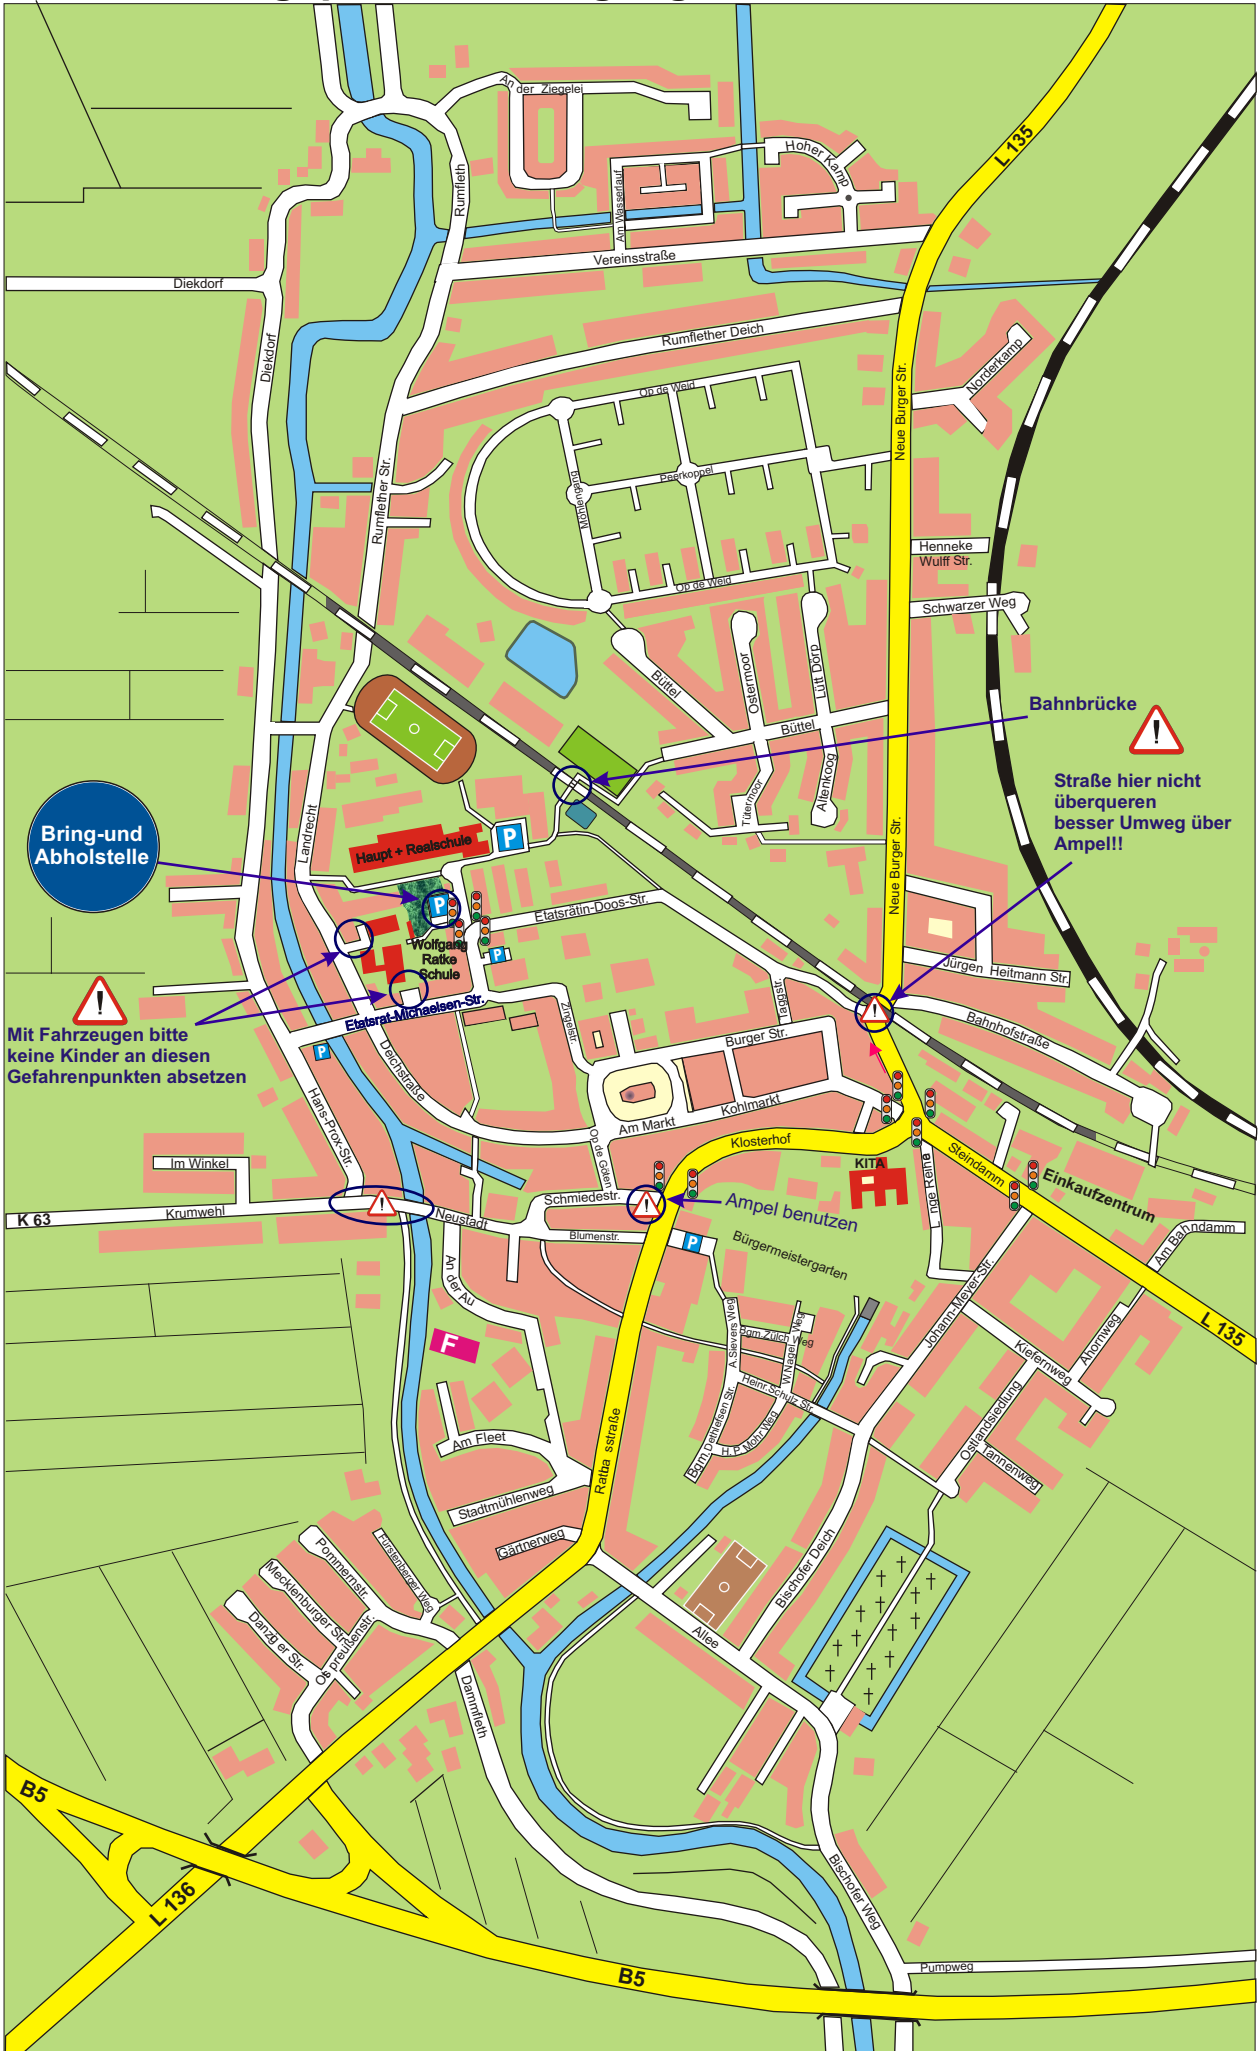

Schulwegeplan der Wolfgang-Ratke-Schule Wilster

-  Gefahrenpunkte
-  Ampelanlage
-  Parkplätze